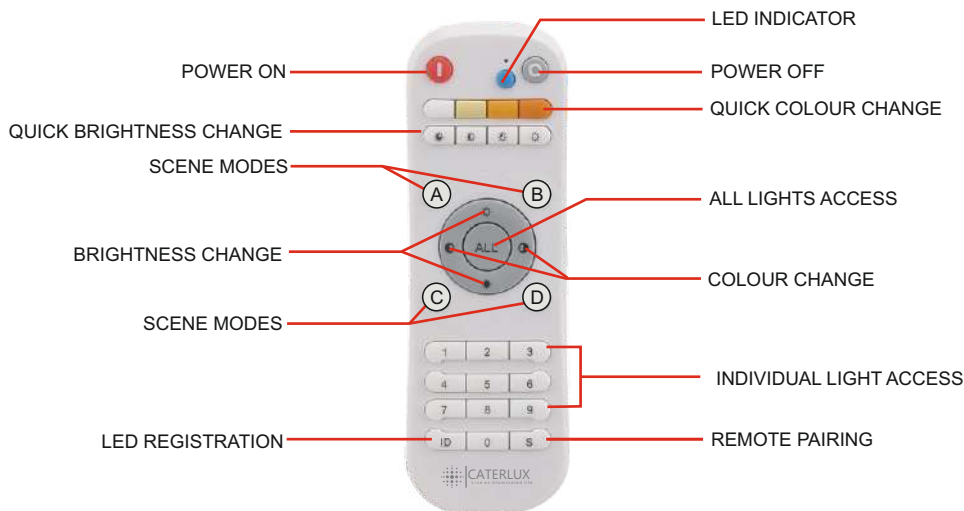

LED DIMMABLE DRIVERS & TUNABLE REMOTE CONTROLLER

DIMMABLE DRIVER

Code	Power	Current	Voltage	IP Rating	DLP ₹	STD Pack
CTR 950	3Watt	300mA	10V	IP20	660	100
CTR 951	6Watt	300mA	20V	IP20	685	100
CTR 952	6Watt	150mA	40V	IP20	685	100
CTR 953	8Watt	200mA	40V	IP20	685	100
CTR 954	10Watt	250mA	40V	IP20	685	100
CTR 955	10Watt	700mA	15V	IP20	685	100
CTR 956	12Watt	300mA	40V	IP20	685	100
CTR 957	16Watt	400mA	40V	IP20	870	100
CTR 958	18Watt	300mA	60V	IP20	870	100
CTR 959	18Watt	450mA	40V	IP20	870	100
CTR 960	20Watt	500mA	40V	IP20	985	100
CTR 961	24Watt	600mA	40V	IP20	985	100
CTR 962	24Watt	300mA	80V	IP20	985	100
CTR 963	30Watt	700mA	40V	IP20	1465	100
CTR 964	36Watt	900mA	40V	IP20	1465	100
CTR 965	50Watt	1200mA	40V	IP20	1465	100
CTR 966	12Watt (0-10)	300mA	40V	IP20	1235	100
CTR 967	18Watt (0-10)	300mA	60V	IP20	1560	100

TUNABLE REMOTE CONTROLLER

Code	Power	Size	IP Rating	Detection Distance	Body Colour	DLP ₹	STD Pack
CTR 738	AAA Battery x 2	145x47x18	IP 20	15M	White	1050	Single